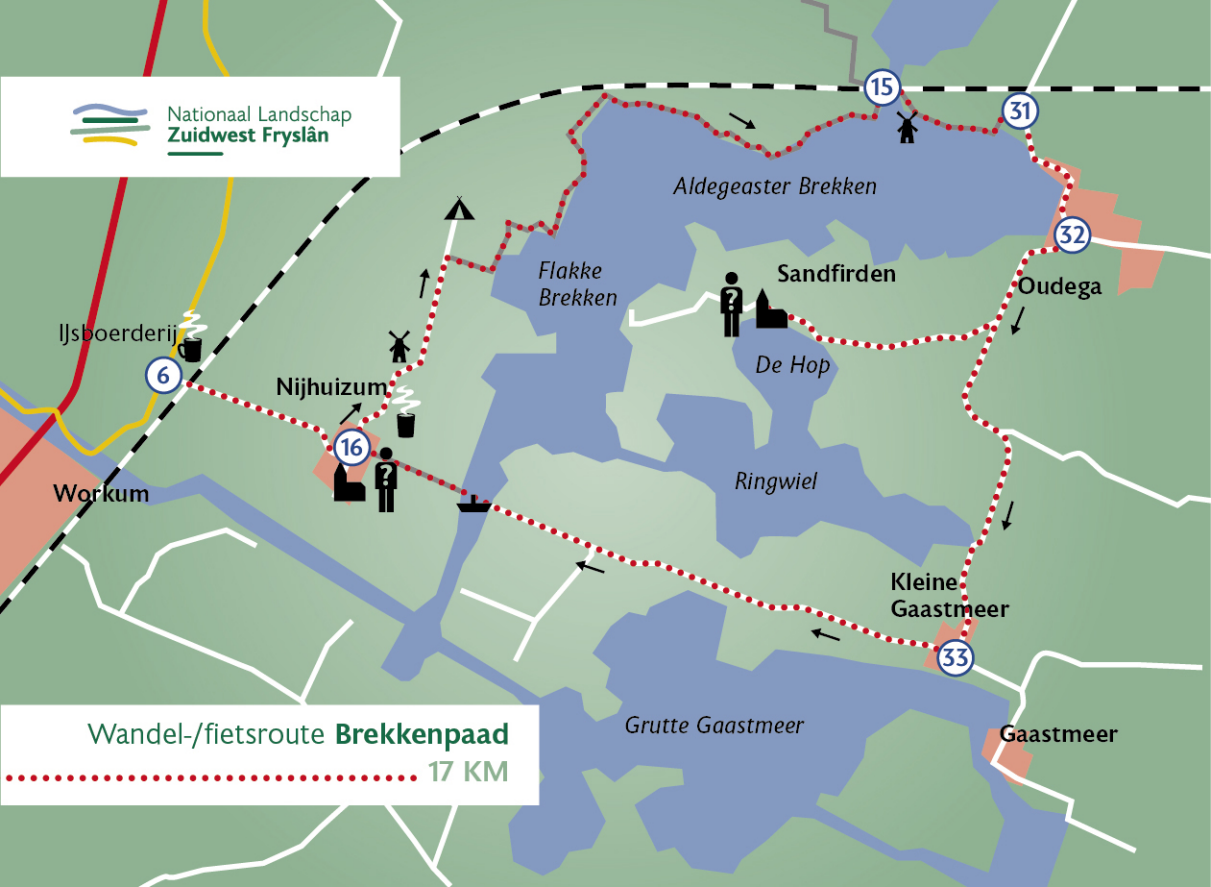

Nationaal Landschap
Zuidwest Fryslân

Wandel-/fietsroute **Brekkenpaad**

17 KM